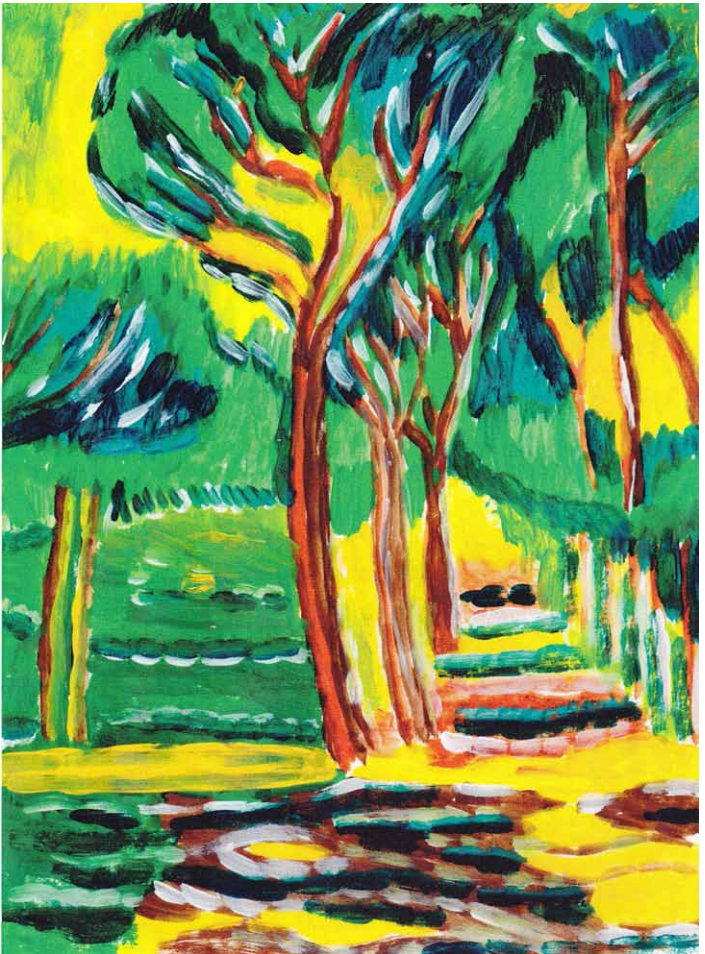

# Mediales MALEN

## Spiegelbilder der Seele

Sabine Henning: Helle Waldlichtung

In den verschiedenen Techniken des medialen Malens wird das Spiegelbild der Seele in Form von Farben und Symbolen sichtbar gemacht. Diese Bilder stellen ähnlich einem Horoskop, das Abbild der Persönlichkeit dar, in welchem sich seelisch-geistige Aspekte und die der Seele innewohnenden Fähigkeiten und Entfaltungsmöglichkeiten spiegeln.